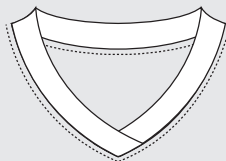

NOM PRODUIT : MAILLOT RAGLAN MC

REF ADULTE : FBH2MC05

GAMME : FEDERAL

GENRE : HOMME

REMARQUES :

TAILLES

ENFANT	5XS 6Y	4XS 8Y	3XS 10Y	2XS 12Y	XS 14Y				
ADULTE	S	M	L	XL	2XL	3XL	4XL	5XL	6XL

COUTURES

	REPLI 2 CM
	SURJET

TISSUS

TISSU PRINCIPAL
COMPO : 100% PES
POIDS : 145g/m²
☐ COULEUR PIECES

CARACTERISTIQUES

NORMES

COL ROND

COL V

PATRON

GRILLE DE TAILLES

	TAILLE	L	H	M
		LARGEUR POITRINE EN CM	HAUTEUR DOS EN CM	LONGUEUR MANCHE CM
ENFANT	5XS - 6Y	36	47	21
	4XS - 8Y	38	50	24
	3XS - 10Y	41	54	27
	2XS - 12Y	44	58	30
	XS - 14Y	47	62	32
ADULTE	S	49	67	35
	M	52	69	37
	L	55	72	39
	XL	58	75	40.5
	2XL	61	78	42
	3XL	64	80	43
	4XL	67	82	44
	5XL	70	84	45
	6XL	74	86.5	47