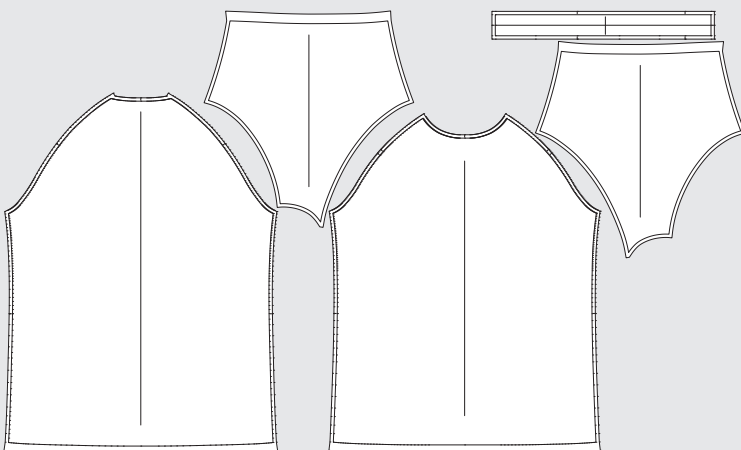

COL ROND

COL V

PATRON

GRILLE DE TAILLES

	TAILLE	L	H	M
		LARGEUR POITRINE EN CM	HAUTEUR DOS EN CM	LONGUEUR MANCHE CM
ENFANT	5XS - 6Y	36	47	21
	4XS - 8Y	38	50	24
	3XS - 10Y	41	54	27
	2XS - 12Y	44	58	30
	XS - 14Y	47	62	32
ADULTE	S	49	67	35
	M	52	69	37
	L	55	72	39
	XL	58	75	40.5
	2XL	61	78	42
	3XL	64	80	43
	4XL	67	82	44
	5XL	70	84	45
	6XL	74	86.5	47