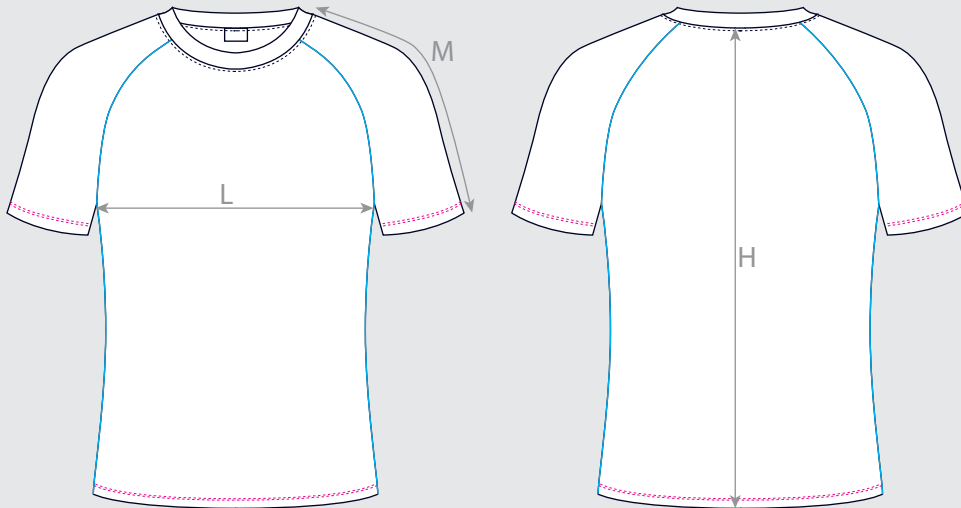

## NOM PRODUIT : MAILLOT RAGLAN MC

REF ADULTE : FBH2MC05

GAMME : FEDERAL

GENRE : HOMME

REMARQUES :

### TAILLES

ENFANT	5XS 6Y	4XS 8Y	3XS 10Y	2XS 12Y	XS 14Y				
ADULTE	S	M	L	XL	2XL	3XL	4XL	5XL	6XL

### COUTURES

	REPLI 2 CM
	SURJET